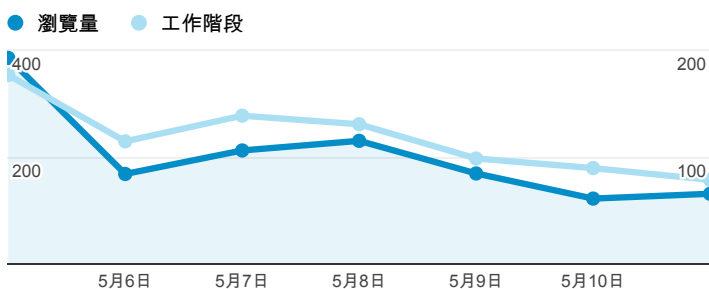

報表02_流量

2014年5月5日 - 2014年5月11日

所有工作階段
100.00%

瀏覽量和平均網頁停留時間

造訪和新造訪率 (依 服務供應商 分組)

服務供應商	工作階段	瀏覽量
taipei taiwan	309	517
tamkang university	138	364
mobile business group	42	55
tfn media co. ltd.	35	53
taiwan mobile co. ltd.	28	32
chunghwa telecom data communication business group	26	38
panchiao taipei hsien taiwan	25	30
taiwan fixed network co. ltd.	25	36
union broadband network	14	18
(not set)	12	17

瀏覽量和造訪

造訪和瀏覽量 (依 分享網址 分組)

分享網址	工作階段	瀏覽量
eportfolio.tku.edu.tw/	479	743
ep.tku.edu.tw/index_detail_share.aspx?id=537C19E76E8126BF	60	67
ep.tku.edu.tw/index_detail_share.aspx?id=0857AE920B259F8E	37	43
eportfolio.tku.edu.tw/index_detail.aspx?category=17&srv=3	18	32
ep.tku.edu.tw/index.aspx	14	40
eportfolio.tku.edu.tw/index_detail.aspx?category=10&srv=3	14	18
ep.tku.edu.tw/	12	15
eportfolio.tku.edu.tw/index_service.aspx?srv=1	11	12
eportfolio.tku.edu.tw/index_detail.aspx?category=34&srv=3	10	16
eportfolio.tku.edu.tw/tkustudentlink.aspx	6	8