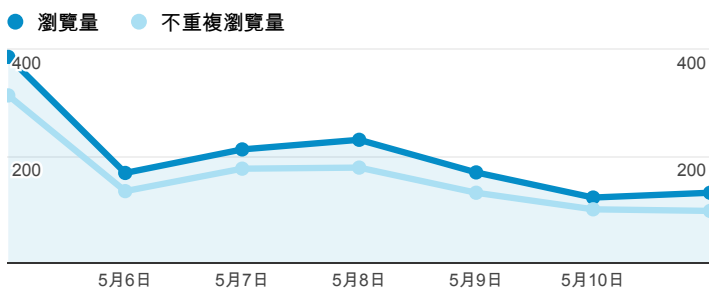

瀏覽量和不重複瀏覽量

造訪和瀏覽量 (依 來源/媒介 分組)

來源/媒介	工作階段	瀏覽量
tku.edu.tw / referral	394	585
google / organic	198	301
(direct) / (none)	113	244
yahoo / organic	36	44
eportfolio.tku.edu.tw / referral	17	59
acad.tku.edu.tw / referral	14	18
facebook.com / referral	11	41
portal.tku.edu.tw / referral	11	63
gdc.tku.edu.tw / referral	8	17
semalt.semalt.com / referral	4	4

造訪和瀏覽量 (依 社交網路 分組)

社交網路	工作階段	瀏覽量
Facebook	11	41