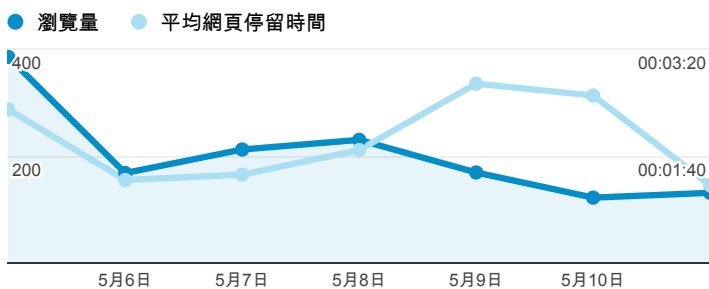

報表02_流量

2014年5月5日 - 2014年5月11日

所有工作階段
100.00%

瀏覽量和平均網頁停留時間

造訪和新造訪率 (依 服務供應商 分組)

服務供應商	工作階段	瀏覽量
taipei taiwan	309	517
tamkang university	138	364
mobile business group	42	55
tfn media co. ltd.	35	53
taiwan mobile co. ltd.	28	32
chunghwa telecom data communication business group	26	38
panchiao taipei hsien taiwan	25	30
taiwan fixed network co. ltd.	25	36
union broadband network	14	18
(not set)	12	17

瀏覽量和造訪

造訪和瀏覽量 (依 分享網址 分組)

分享網址	工作階段	瀏覽量
eportfolio.tku.edu.tw/	479	743
ep.tku.edu.tw/index_detail_share.aspx?id=537C19E76E8126BF	60	67
ep.tku.edu.tw/index_detail_share.aspx?id=0857AE920B259F8E	37	43
eportfolio.tku.edu.tw/index_detail.aspx?category=17&srv=3	18	32
ep.tku.edu.tw/index.aspx	14	40
eportfolio.tku.edu.tw/index_detail.aspx?category=10&srv=3	14	18
ep.tku.edu.tw/	12	15
eportfolio.tku.edu.tw/index_service.aspx?srv=1	11	12
eportfolio.tku.edu.tw/index_detail.aspx?category=34&srv=3	10	16
eportfolio.tku.edu.tw/tkustudentlink.aspx	6	8